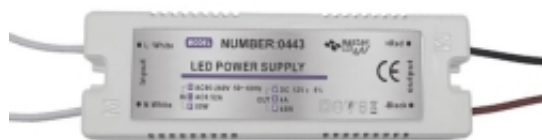

# Zasilacz LED meblowy 12V 48W 4A IP20 plastik

Numer katalogowy	<b>0443</b>
Kod EAN	<b>5904703007999</b>
Producent	<b>LVT Sp. z o.o.</b>

## Opis produktu

**Wymiary : 125\*41\*20 [mm]**

**Prąd wejściowy: AC 90-265V 50/60Hz**

**Napięcie wyjściowe: DC 12V**

**Natężenie: 4A**

**Moc max. : 48W**

**Obudowa: Plastikowa**

**Klasa odporności: IP20**