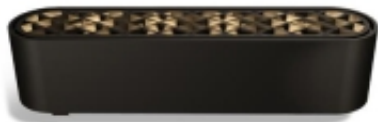

Lampa LED Luxo 48V 6W 4000K Linea UGR19 czarn

Numer katalogowy	1014
Kod EAN	5904703004448
Producent	LVT Sp. z o.o.

Opis produktu

Zasilanie: **48V DC**
Zastosowanie: **System Magnetic tracklight 48V**
Materiał wykonania: **Aluminium**
Kolor oprawy: **Czarny mat**
Moc: **6W**
Źródło światła: **LED SMD 2835**
Barwa światła: **4000K (Biały neutralny)**
CRI: **RA>90**
UGR: **<19**
Jasność: **360 lm**
Wymiary: **114,5 x 25 x 27,5 [mm]**
Kąt świecenia: **60°**
Klasa odporności: **IP20**
Klasa ochronności elektrycznej: **III**
Klasa energetyczna: **G**
Temperatura pracy: **:-20° + 60°C**
Opakowanie zbiorcze: 50 szt.
Ilość na paletę: 1000 szt.